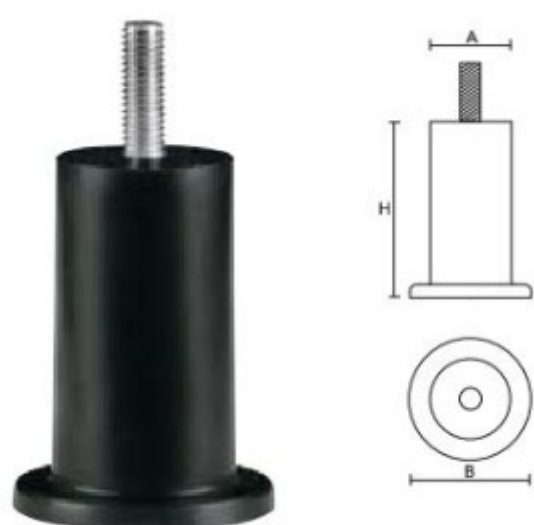

# Piedini per divano

[Plastica](#)

[Acciaio](#)

[Legno](#)

## Piedini in Plastica

Codice	0903
H	85 mm
A-A1	40 mm
B-B1	60 mm

Codice	0901/a	0901/b	0901/c
H	40 mm	60 mm	100 mm
A	60	60 mm	75 mm
B	60 mm	60 mm	75 mm

Codice	0912
H	60 mm
A-A1	130x130 mm
B-B1	110x110 mm

Disponibile nei colori:

## Piedini in Acciaio

Codice	0559
H	40mm
A-A1	200mm
B-B1	200mm

Codice	0552
H	85 mm
A-A1	230x100 mm
B-B1	230x20 mm

Codice	0545
H	150 mm
A-A1	105x60 mm
B	30 mm

Codice	0513
H	130 mm
A-A1	130x130 mm
B	20 mm

Codice	0566
H	120 mm
A	45 mm
B	60 mm

Codice	0507
H	120 mm
A	25 mm
B	60 mm