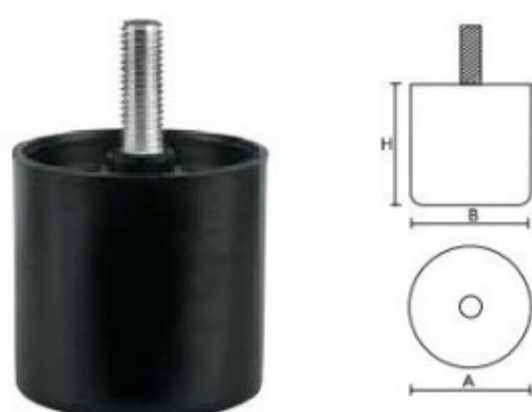

# Piedini per divano

[Plastica](#)

[Acciaio](#)

[Legno](#)

## Piedini in Plastica

Codice	0903
H	85 mm
A-A1	40 mm
B-B1	60 mm

Codice	0901/a	0901/b	0901/c
H	40 mm	60 mm	100 mm
A	60	60 mm	75 mm
B	60 mm	60 mm	75 mm

Codice	0912
H	60 mm
A-A1	130x130 mm
B-B1	110x110 mm

Disponibile nei colori:

## Piedini in Acciaio

Codice	0559
H	40mm
A-A1	200mm
B-B1	200mm

Codice	0552
H	85 mm
A-A1	230x100 mm
B-B1	230x20 mm

Codice	0545
H	150 mm
A-A1	105x60 mm
B	30 mm

Codice	0513
H	130 mm
A-A1	130x130 mm
B	20 mm

Codice	0566
H	120 mm
A	45 mm
B	60 mm

Codice	0507
H	120 mm
A	25 mm
B	60 mm